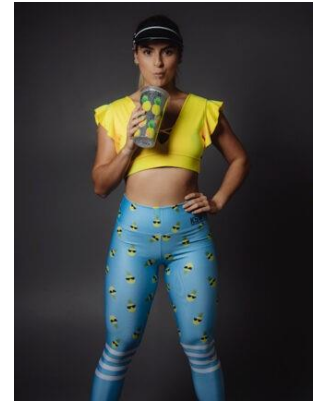

**PINEAPPLE SOCK
BABE**
MI-1598