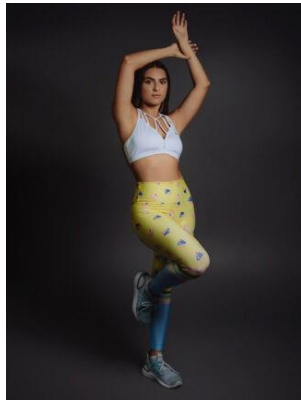

PEACH CRASH GLAM
MI-1595

**WHITE RAINBOW
SNAKE GLAM**
MI-1596

**SILVER LEOPARD
GLAM**
MI-1597

**PINEAPPLE SOCK
BABE**
MI-1598

**WATERMELON SOCK
BABE**
MI-1599

CUPCAKE SOCK BABE
MI-1600

GREEN SNAKE GLAM
MI-1601